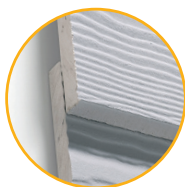

✓ *peu d'entretien*

✓ *plus besoin de peindre*

✓ *facile à poser*

CEDRAL CLICK

Les lames Cedral Click s'emboîtent, créant une façade moderne et contemporaine.

CEDRAL LAP

Les lames Cedral Lap sont conçues pour une pose traditionnelle à recouvrement.

Les lames Cedral Click et Cedral Lap sont disponibles en deux finitions : Relief et Smooth

	Cedral Click	Cedral Lap
Longueur	3600 mm	3600 mm
Largeur	186 mm	190 mm
Épaisseur	12 mm	10 mm
Poids par lame	12,2 kg	11,2 kg