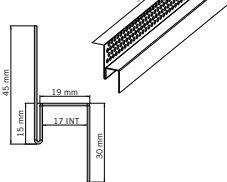

Grille Ventilée 30
Grille aluminium laqué filmé.
Protected painted aluminum
ventilation grid.
3000 mm
À l'unité / Individually