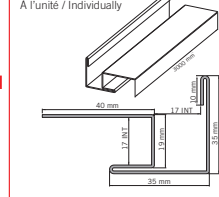

Coin Extérieur 35
Coin extérieur aluminium laqué filmé.
Protected painted aluminum exterior corner.
3000 mm
À l'unité / Individually