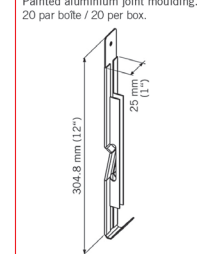

WAT12JCD5
Prestige
Moultre de joint aluminium laqué.
Painted aluminium joint moulding.
20 par boîte / 20 per box.