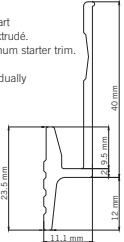

MDE
Moultre de départ
en aluminium extrudé.
Extruded aluminum starter trim.
3000 mm
À l'unité / Individually