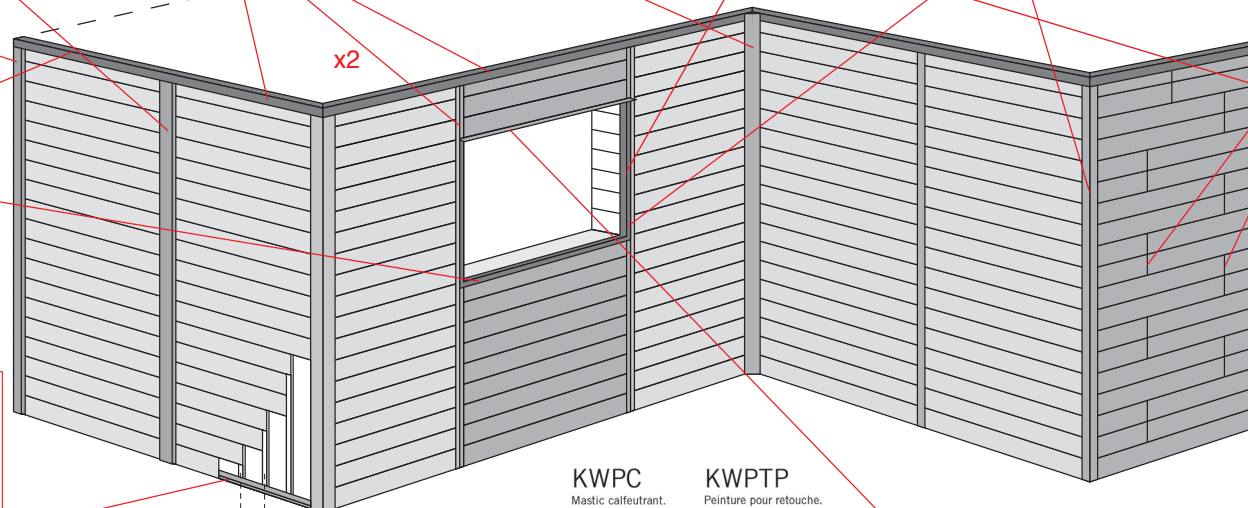

WEC34
Coin extérieur bois.
Exterior wood corner.
13 mm x 3050 mm - 2 par boîte / 2 per box.

WEC54
Coin extérieur bois.
Exterior wood corner.
25 mm x 3050 mm - 2 par boîte / 2 per box.

WTB34
Moultre extérieur bois.
Exterior wood moulding.
13 mm x 3660 mm - 4 par boîte / 4 per box

WTB54
Moultre extérieur bois.
Exterior wood moulding.
25 mm x 3660 mm - 2 par boîte / 2 per box.

J17
Moultre J17 aluminium laqué filmé.
Protected painted J17 aluminum trim.
3000 mm - À l'unité / Individually

Coin Intérieur
Coin intérieur aluminium laqué filmé.
Protected painted aluminum interior corner.
3000 mm
À l'unité / Individually

F17
Moultre F17 aluminium laqué filmé.
Protected painted F17 aluminum trim.
3000 mm
À l'unité / Individually

Coin Extérieur 35
Coin extérieur aluminium laqué filmé.
Protected painted aluminum exterior corner.
3000 mm
À l'unité / Individually

WAT12JCD5
Prestige
Moultre de joint aluminium laqué.
Painted aluminium joint moulding.
20 par boîte / 20 per box.

WAT9LJC
Laurentien
Moultre de joint aluminium laqué.
Painted aluminium joint moulding.
20 par boîte / 20 per box.

Grille Ventilée 30
Grille aluminium laqué filmé.
Protected painted aluminum
ventilation grid.
3000 mm
À l'unité / Individually

MDE
Moultre de départ
en aluminium extrudé.
Extruded aluminum starter trim.
3000 mm
À l'unité / Individually

KWPV00
Moultre anti-rongeur en vinyl.
Vinyl anti-rodent moulding.
2450 mm - 20 par boîte / 20 per box.

KWPC
Mastic cafeutrant.
Caulking mastic.

KWPTP
Peinture pour retouche.
Touch-up paint.
341 ml.

Larmier 30
Larmier aluminium laqué filmé.
Protected painted aluminum drip edge.
3000 mm
À l'unité / Individually

Larmier Ventilé
Larmier aluminium laqué filmé.
Protected painted aluminum
ventilated drip edge.
3000 mm
À l'unité / Individually