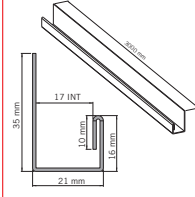

**WEC34**  
Coin extérieur bois.  
Exterior wood corner.  
13 mm x 3050 mm - 2 par boîte / 2 per box.

**WEC54**  
Coin extérieur bois.  
Exterior wood corner.  
25 mm x 3050 mm - 2 par boîte / 2 per box.

**WTB34**  
Moultre extérieur bois.  
Exterior wood moulding.  
13 mm x 3660 mm - 4 par boîte / 4 per box

**WTB54**  
Moultre extérieur bois.  
Exterior wood moulding.  
25 mm x 3660 mm - 2 par boîte / 2 per box.

**J17**  
Moultre J17 aluminium laqué filmé.  
Protected painted J17 aluminum trim.  
3000 mm - À l'unité / Individually

**Coin Intérieur**  
Coin intérieur aluminium laqué filmé.  
Protected painted aluminum interior corner.  
3000 mm  
À l'unité / Individually