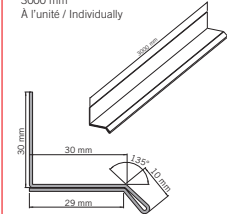

**WEC34**  
Coin extérieur bois.  
Exterior wood corner.  
13 mm x 3050 mm - 2 par boîte / 2 per box.

**WEC54**  
Coin extérieur bois.  
Exterior wood corner.  
25 mm x 3050 mm - 2 par boîte / 2 per box.

**WTB34**  
Moultre extérieur bois.  
Exterior wood moulding.  
13 mm x 3660 mm - 4 par boîte / 4 per box

**WTB54**  
Moultre extérieur bois.  
Exterior wood moulding.  
25 mm x 3660 mm - 2 par boîte / 2 per box.

**Larmier 30**  
Larmier aluminium laqué filmé.  
Protected painted aluminum drip edge.  
3000 mm  
À l'unité / Individually

**Larmier Ventilé**  
Larmier aluminium laqué filmé.  
Protected painted aluminum  
ventilated drip edge.  
3000 mm  
À l'unité / Individually