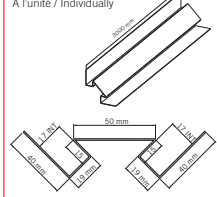

**WEC34**  
Coin extérieur bois.  
Exterior wood corner.  
13 mm x 3050 mm - 2 par boîte / 2 per box.

**WEC54**  
Coin extérieur bois.  
Exterior wood corner.  
25 mm x 3050 mm - 2 par boîte / 2 per box.

**WTB34**  
Moultre extérieur bois.  
Exterior wood moulding.  
13 mm x 3660 mm - 4 par boîte / 4 per box

**WTB54**  
Moultre extérieur bois.  
Exterior wood moulding.  
25 mm x 3660 mm - 2 par boîte / 2 per box.

**J17**  
Moultre J17 aluminium laqué filmé.  
Protected painted J17 aluminum trim.  
3000 mm - À l'unité / Individually

**Coin Intérieur**  
Coin intérieur aluminium laqué filmé.  
Protected painted aluminum interior corner.  
3000 mm  
À l'unité / Individually