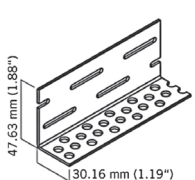

KWPV00
Moultre anti-rongeur en vinyl.
Vinyl anti-rodent moulding.
2450 mm - 20 par boîte / 20 per box.