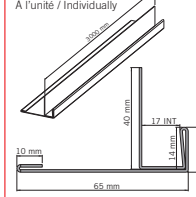

F17
Moultre F17 aluminium laqué filmé.
Protected painted F17 aluminum trim.
3000 mm
À l'unité / Individually