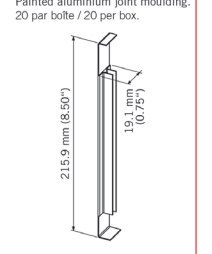

WAT9LJC
Laurentien
Moultre de joint aluminium laqué.
Painted aluminium joint moulding.
20 par boîte / 20 per box.