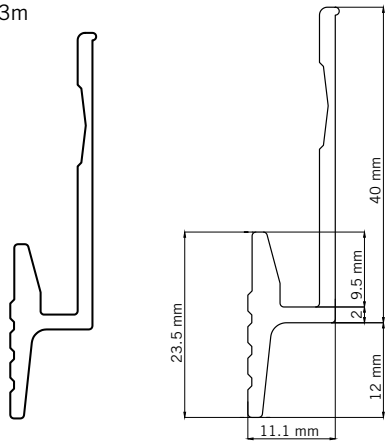

MDE

Moulure de départ en aluminium extrudé.
Extruded aluminum starter trim.
L : 3m

Coin Extérieur 35

Coin extérieur aluminium laqué filmé.
Protected painted aluminum exterior corner.
L : 3m

Coin Intérieur

Coin intérieur aluminium laqué filmé.
Protected painted aluminum interior corner.
L : 3m

J17

Moulure J17 aluminium laqué filmé.
Protected painted J17 aluminum trim.
L : 3m

Grille Ventilée 30

Grille aluminium laqué filmé.
Protected painted aluminum ventilation grid.
L : 3m