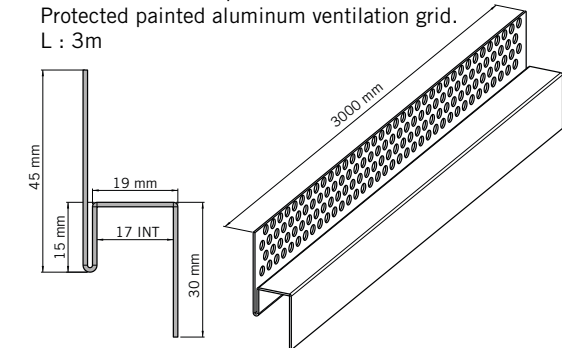

MDE

Moulure de départ en aluminium extrudé.
Extruded aluminum starter trim.
L : 3m

Coin Extérieur 35

Coin extérieur aluminium laqué filmé.
Protected painted aluminum exterior corner.
L : 3m

Coin Intérieur

Coin intérieur aluminium laqué filmé.
Protected painted aluminum interior corner.
L : 3m

J17

Moulure J17 aluminium laqué filmé.
Protected painted J17 aluminum trim.
L : 3m

Grille Ventilée 30

Grille aluminium laqué filmé.
Protected painted aluminum ventilation grid.
L : 3m