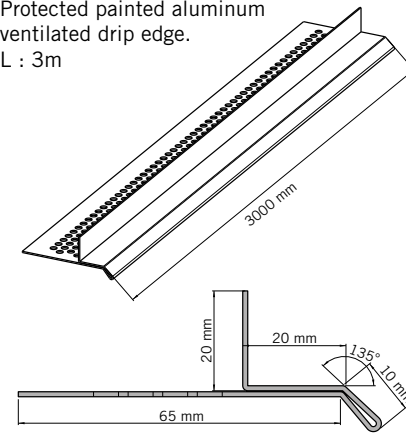

MDE

Moulure de départ en aluminium extrudé.
Extruded aluminum starter trim.
L : 3m

Coin Extérieur 35

Coin extérieur aluminium laqué filmé.
Protected painted aluminum exterior corner.
L : 3m

Coin Intérieur

F17

Moulure F17 aluminium laqué filmé.
Protected painted F17 aluminum trim.
L : 3m

Larmier 30

Larmier aluminium laqué filmé.
Protected painted aluminum drip edge.
L : 3m

Larmier Ventilé

Larmier aluminium laqué filmé.
Protected painted aluminum ventilated drip edge.
L : 3m