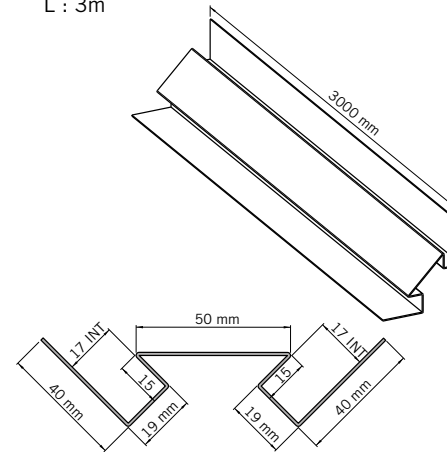

MDE

Moulure de départ en aluminium extrudé.
Extruded aluminum starter trim.
L : 3m

Coin Extérieur 35

Coin extérieur aluminium laqué filmé.
Protected painted aluminum exterior corner.
L : 3m

Coin Intérieur

Coin intérieur aluminium laqué filmé.
Protected painted aluminum interior corner.
L : 3m

J17

Moulure J17 aluminium laqué filmé.
Protected painted J17 aluminum trim.
L : 3m

Grille Ventilée 30

Grille aluminium laqué filmé.
Protected painted aluminum ventilation grid.
L : 3m

F17

Moulure F17 aluminium laqué filmé.
Protected painted F17 aluminum trim.
L : 3m

Larmier 30

Larmier aluminium laqué filmé.
Protected painted aluminum drip edge.
L : 3m

Larmier Ventilé

Larmier aluminium laqué filmé.
Protected painted aluminum ventilated drip edge.
L : 3m