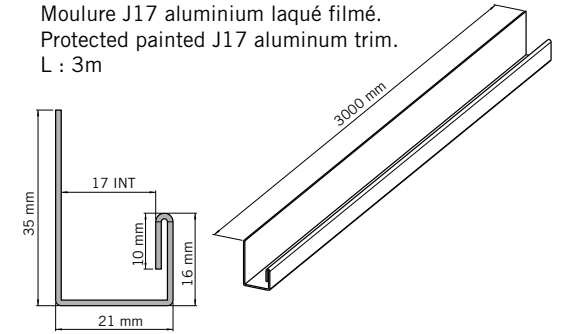

MDE

Moulure de départ en aluminium extrudé.
Extruded aluminum starter trim.
L : 3m

Coin Extérieur 35

Coin extérieur aluminium laqué filmé.
Protected painted aluminum exterior corner.
L : 3m

Coin Intérieur

Coin intérieur aluminium laqué filmé.
Protected painted aluminum interior corner.
L : 3m

J17

Moulure J17 aluminium laqué filmé.
Protected painted J17 aluminum trim.
L : 3m

Grille Ventilée 30

Grille aluminium laqué filmé.
Protected painted aluminum ventilation grid.
L : 3m