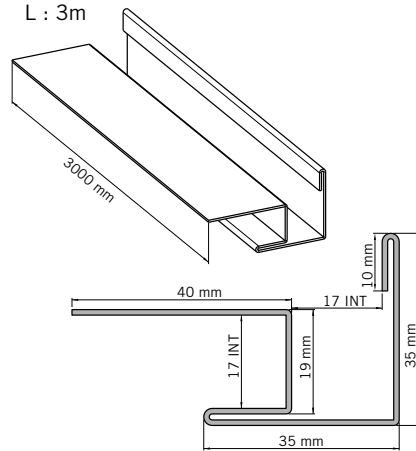

MDE

Moulure de départ en aluminium extrudé.
Extruded aluminum starter trim.
L : 3m

Coin Extérieur 35

Coin extérieur aluminium laqué filmé.
Protected painted aluminum exterior corner.
L : 3m

Coin Intérieur

Coin intérieur aluminium laqué filmé.
Protected painted aluminum interior corner.
L : 3m

J17

Moulure J17 aluminium laqué filmé.
Protected painted J17 aluminum trim.
L : 3m

Grille Ventilée 30

Grille aluminium laqué filmé.
Protected painted aluminum ventilation grid.
L : 3m