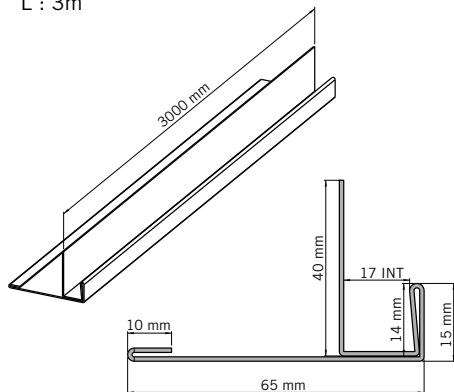

MDE

Moulure de départ en aluminium extrudé.
Extruded aluminum starter trim.
L : 3m

Coin Extérieur 35

Coin extérieur aluminium laqué filmé.
Protected painted aluminum exterior corner.
L : 3m

Coin Intérieur

Coin intérieur aluminium laqué filmé.
Protected painted aluminum interior corner.
L : 3m

J17

Moulure J17 aluminium laqué filmé.
Protected painted J17 aluminum trim.
L : 3m

Grille Ventilée 30

Grille aluminium laqué filmé.
Protected painted aluminum ventilation grid.
L : 3m

F17

Moulure F17 aluminium laqué filmé.
Protected painted F17 aluminum trim.
L : 3m

Larmier 30

Larmier aluminium laqué filmé.
Protected painted aluminum drip edge.
L : 3m

Larmier Ventilé

Larmier aluminium laqué filmé.
Protected painted aluminum ventilated drip edge.
L : 3m