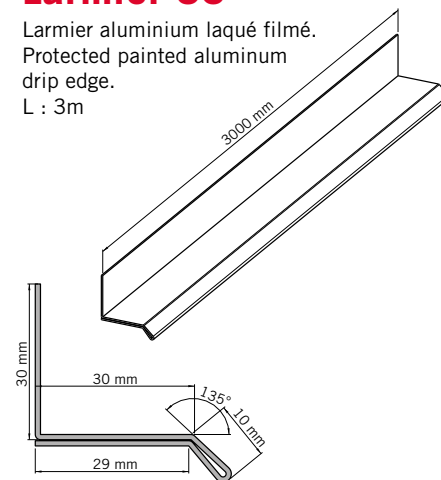

MDE

Moulure de départ en aluminium extrudé.
Extruded aluminum starter trim.
L : 3m

Coin Extérieur 35

Coin extérieur aluminium laqué filmé.
Protected painted aluminum exterior corner.
L : 3m

Coin Intérieur

Coin intérieur aluminium laqué filmé.
Protected painted aluminum interior corner.
L : 3m

J17

Moulure J17 aluminium laqué filmé.
Protected painted J17 aluminum trim.
L : 3m

Grille Ventilée 30

Grille aluminium laqué filmé.
Protected painted aluminum ventilation grid.
L : 3m

F17

Moulure F17 aluminium laqué filmé.
Protected painted F17 aluminum trim.
L : 3m

Larmier 30

Larmier aluminium laqué filmé.
Protected painted aluminum drip edge.
L : 3m

Larmier Ventilé

Larmier aluminium laqué filmé.
Protected painted aluminum ventilated drip edge.
L : 3m