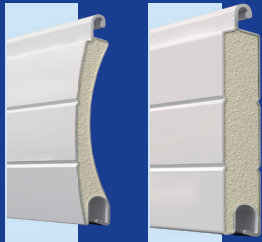

Le Nuancier

PX39 PX40

Volets Roulants