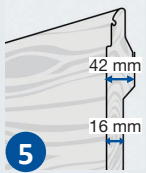

3 Joints bas avec fentes de ventilation

5 Épaisseur du panneau