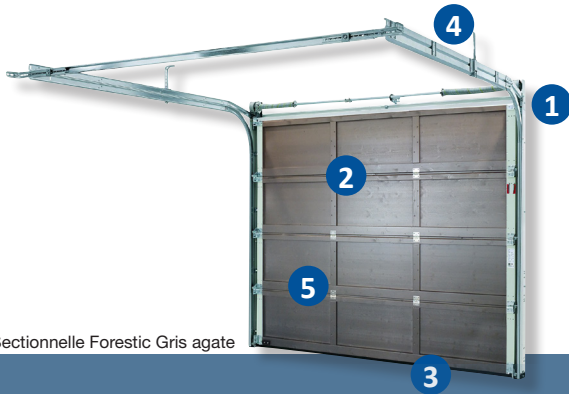

Gamme dimensionnelle étendue :

Largeur de 2250 à 5000mm

Hauteur de 1875 à 3000mm

Porte motorisable avec moteur ProCom

Equilibrage avec ressort de torsion

Sécurité anti-pincement intérieure et extérieure

Sécurité anti-chute grâce au système d'équilibrage

Pose simple et rapide derrière la baie ou dans la baie avec set d'ancrage en option.

Porte imprégnée en usine d'une lasure de protection fongicide et insecticide.

Option :

- Dimension sur-mesure
- Motif personnalisé sur demande
- Incrustation pierre décorative naturelle
- Pentures et poignées décoratives imitant une porte à vantaux
- Vitrage VO synthétique clair ou cristal 3mm
- Lasure pigmentée de protection de surface

Sectionnelle bois

Sectionnelle Forestic Gris agate

1 Ressorts de torsion

2 Sécurité anti-pincement intérieure et extérieure

3 Joints bas avec fentes de ventilation

5 Épaisseur du panneau

4 Guidage précis et silencieux